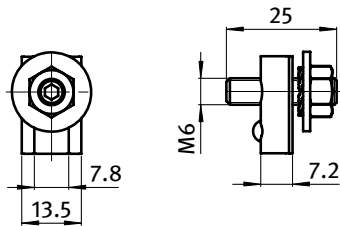

Erdungsanschluß

Grounding Terminal

Beschreibung Nut 8, Stahl verzinkt / Messing
zur Herstellung einer  elektrostatischen
Ableitung

Material Nutenstein, Gewindestift,
Fächerscheibe: Stahl, verzinkt
Mutter, Scheibe: Messing

Liefereinheit 10 Stück

Slot 8, Zinc Plated Steel / Brass

Description *To make an  electrostatic discharge connection*

Material *T-Slot Nut, grub screw,
special washer: Zinc plated steel
Hexagon nut, washer: Brass*

Pack Quantity *10 pieces*

Erdungsanschluß
Grounding terminal

N

Gewicht [g]
Weight [g]

Teil-Nr.
Part #

8

19.0

I